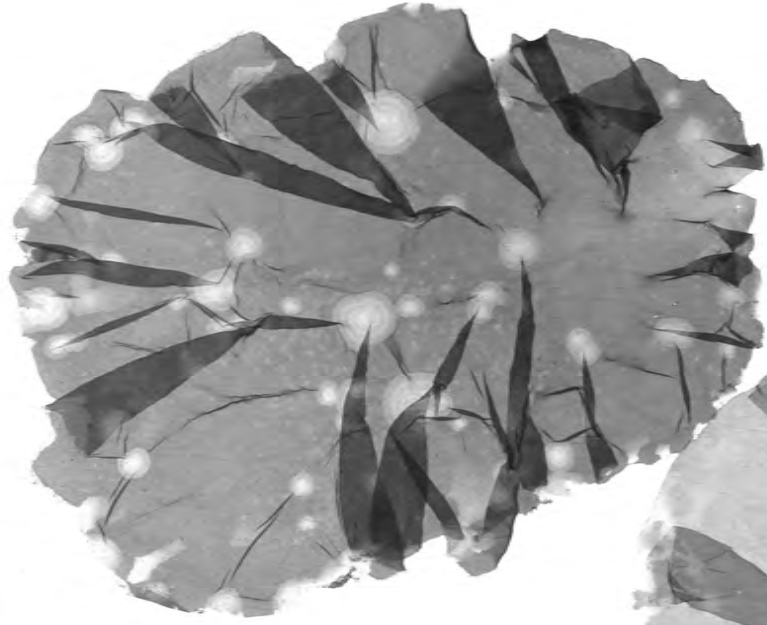

15 Dec 2024
Five Montauk
attached
Porphyra umbilicalis
L. Fuille
M. Abramson

Aug. 23. 2010
Lake Montauk
Porphyra umbilicata
coll. J. S. Allen
P. S. Allen

04.23.2010
Lake Montauk
Porphyra umbilicata
coll.

J. Liddle
et al. in situ

10 March 2010
Lake Mendocino
Near inlet
Foggy
coll. by [unclear]
- 711 [unclear]

05.05.2010
Lake Montauk
West Inlet
Porphyra umbilicalis
coll. L. Liddle
M. Abramson